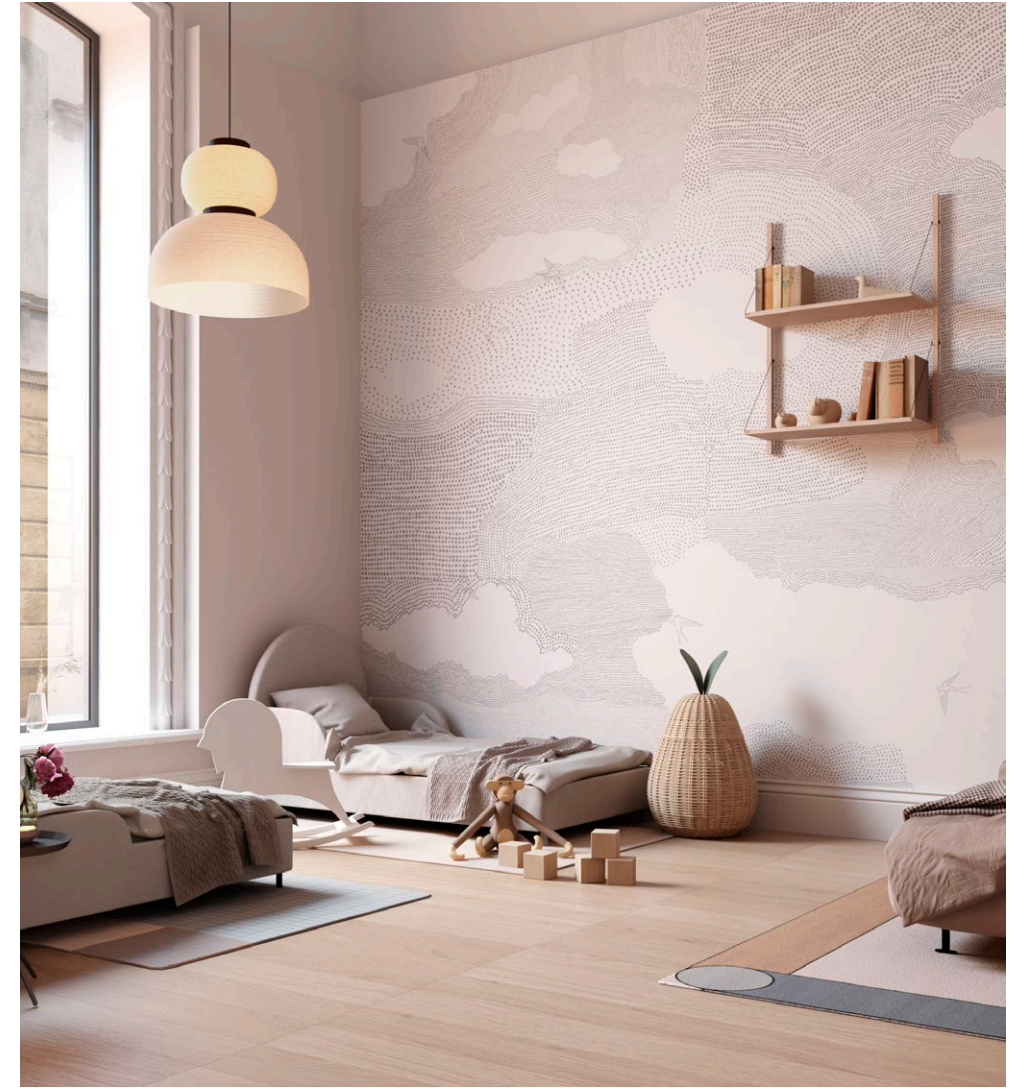

Swallows and clouds

RGB wallpapers

RGB wallpapers

RGB wallpapers

SWALLOWS  
AND CLOUDS

The voices of swallows circling in the evening sky,  
diving into snow-white clouds and speeding through  
space.

ЛАСТІВКИ  
ТА ХМАРИ

Голоси ластівок, які кружляють у вечірньому небі,  
пірнаючи у білосніжні хмари та розсікаючи на  
швидкості простір.

TheO wallpapers

Swallows and clouds

RGB wallpapers

RGB wallpapers

Swallows and clouds

RGB wallpapers

TheO wallpapers

Swallows and clouds

RGB wallpapers

RGB wallpapers

TheO wallpapers

RGB wallpapers

Swallows and clouds

RGB wallpapers