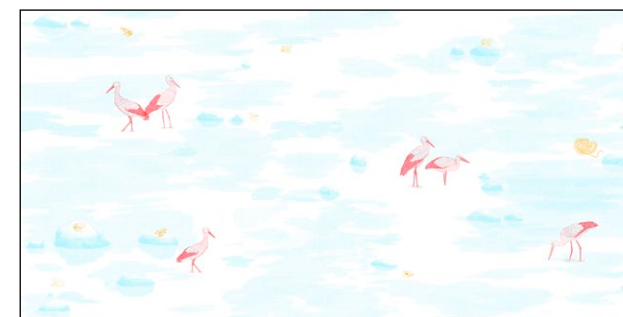

Color version 6000 x 3000 mm

RGB wallpapers

TheO wallpapers

RGB wallpapers

River and storks

We scale to your wall size  
Маштабуємо під ваш розмір стіни

BW version 6000 x 3000 mm

RGB version 6000 x 3000 mm