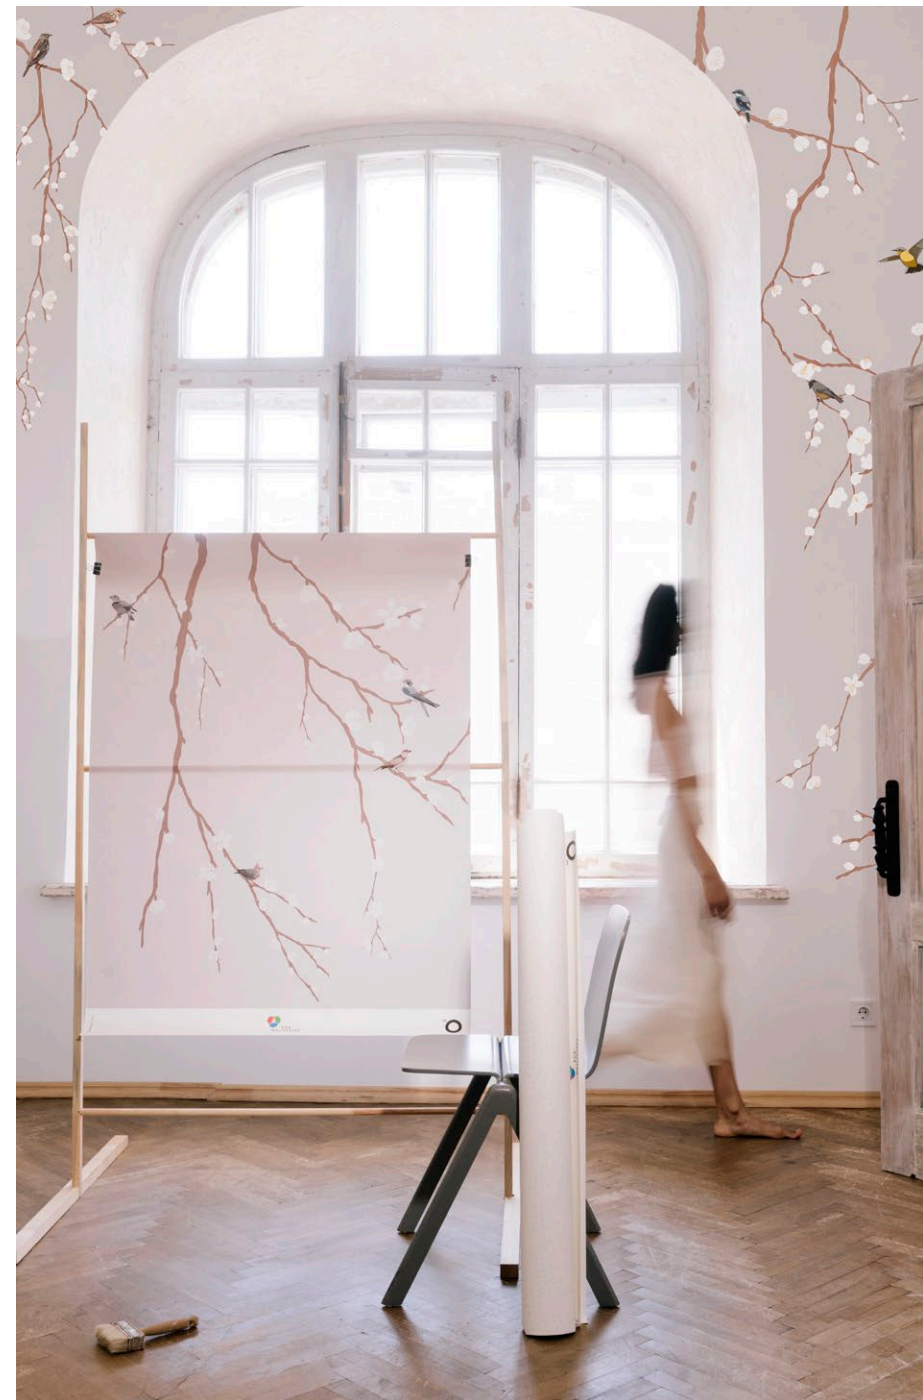

TheO wallpapers

RGB version 6000 x 3000 mm

Colour version 6000 x 3000 mm

Colour version 6000 x 3000 mm

Colour version 6000 x 3000 mm

We scale to your wall size  
Маштабуємо під ваш розмір стіни

Spring

TheO wallpapers