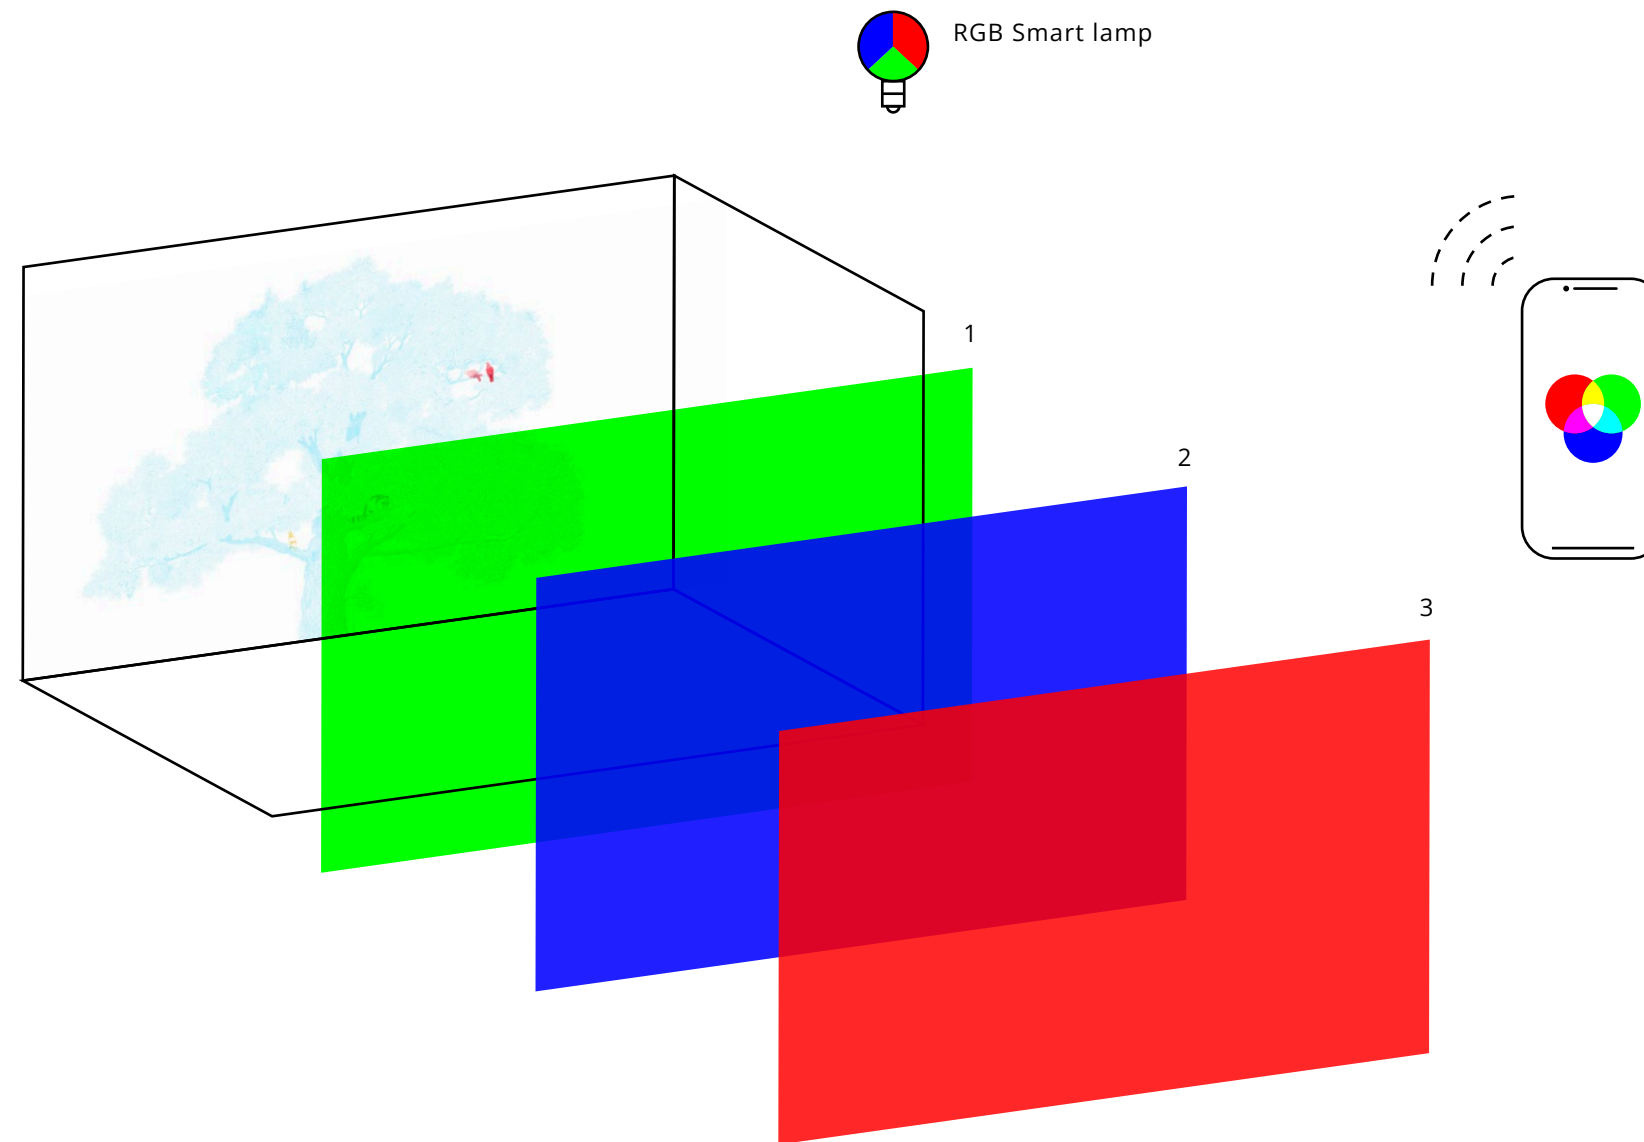

HOW DOES
IT WORKS ?

RGB wallpapers

TheO wallpapers