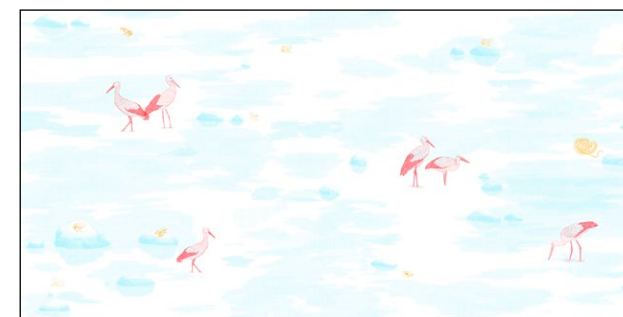

RGB wallpapers

River and storks

TheO wallpapers

RGB wallpapers

River and storks

We scale to your wall size  
Маштабуємо під ваш розмір стіни

BW version 6000 x 3000 mm

RGB version 6000 x 3000 mm